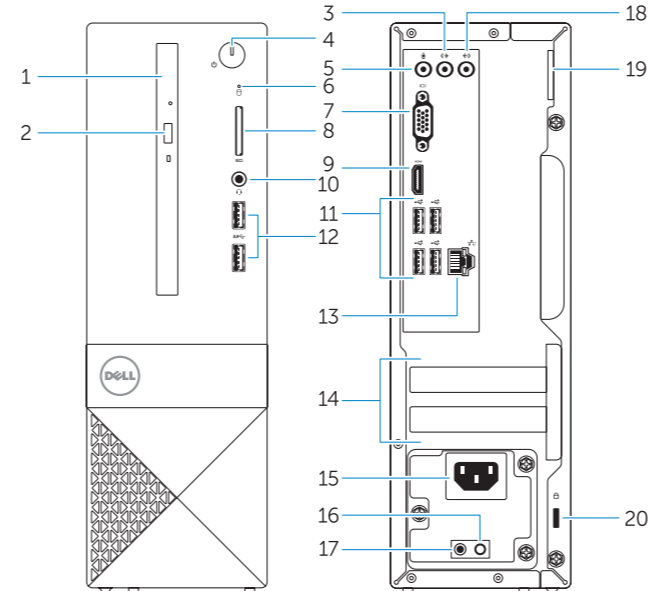

Features

Caractéristiques | Özellikler | الميزات

1. Optical drive
2. Optical-drive eject button
3. Line-out connector
4. Power button
5. Microphone connector
6. Hard-drive activity light
7. VGA connector
8. Memory-card reader
9. HDMI connector
10. Headset connector

1. Lecteur optique
2. Bouton d'éjection du lecteur optique
3. Port sortie ligne
4. Bouton d'alimentation
5. Port pour microphone
6. Voyant d'activité du disque dur
7. Port VGA
8. Lecteur de carte mémoire
9. Port HDMI
10. Port pour casque
11. Ports USB 2.0
12. Ports USB 3.0